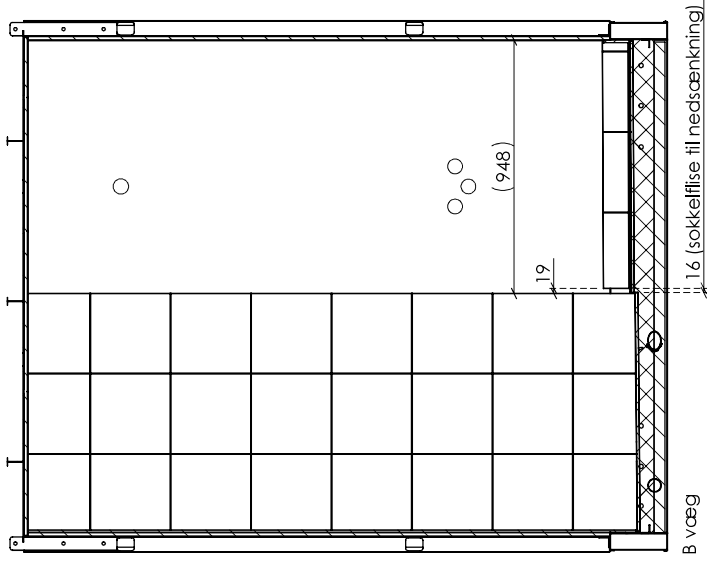

Filistype	Nr.	Fugebredde	Cementfuge	Fugeflugt	Gummifuge	Maling
Camaby Street grå 30x30 cm (298x298 mm)	1053253	3 mm	Manhattan	Ja	Manhattan	B&J brøkket hvid 4252056

Hjørnesamling - vægfliser
Vandret principdetalje