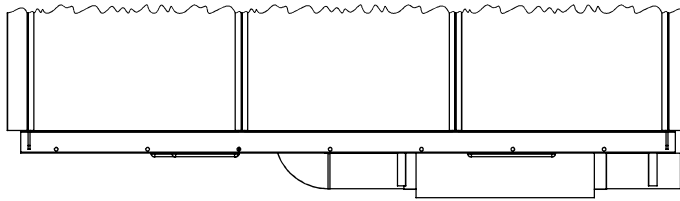

Type:	01R	Antal:	1
Kunde type:	BK1	Sign.:	KN/RJS
Dato:	09-11-2022	Mål:	1:1,5
Tegningsnr.:	245-01R 58	Rev. dato:	2022-11-21

Green Box
Fremtidens badværelse

Green Box A/S | Vørvævej 30 | DK-7490 Aulum
+45 7311 3700 | www.greenbox.dk | info@greenbox.dk