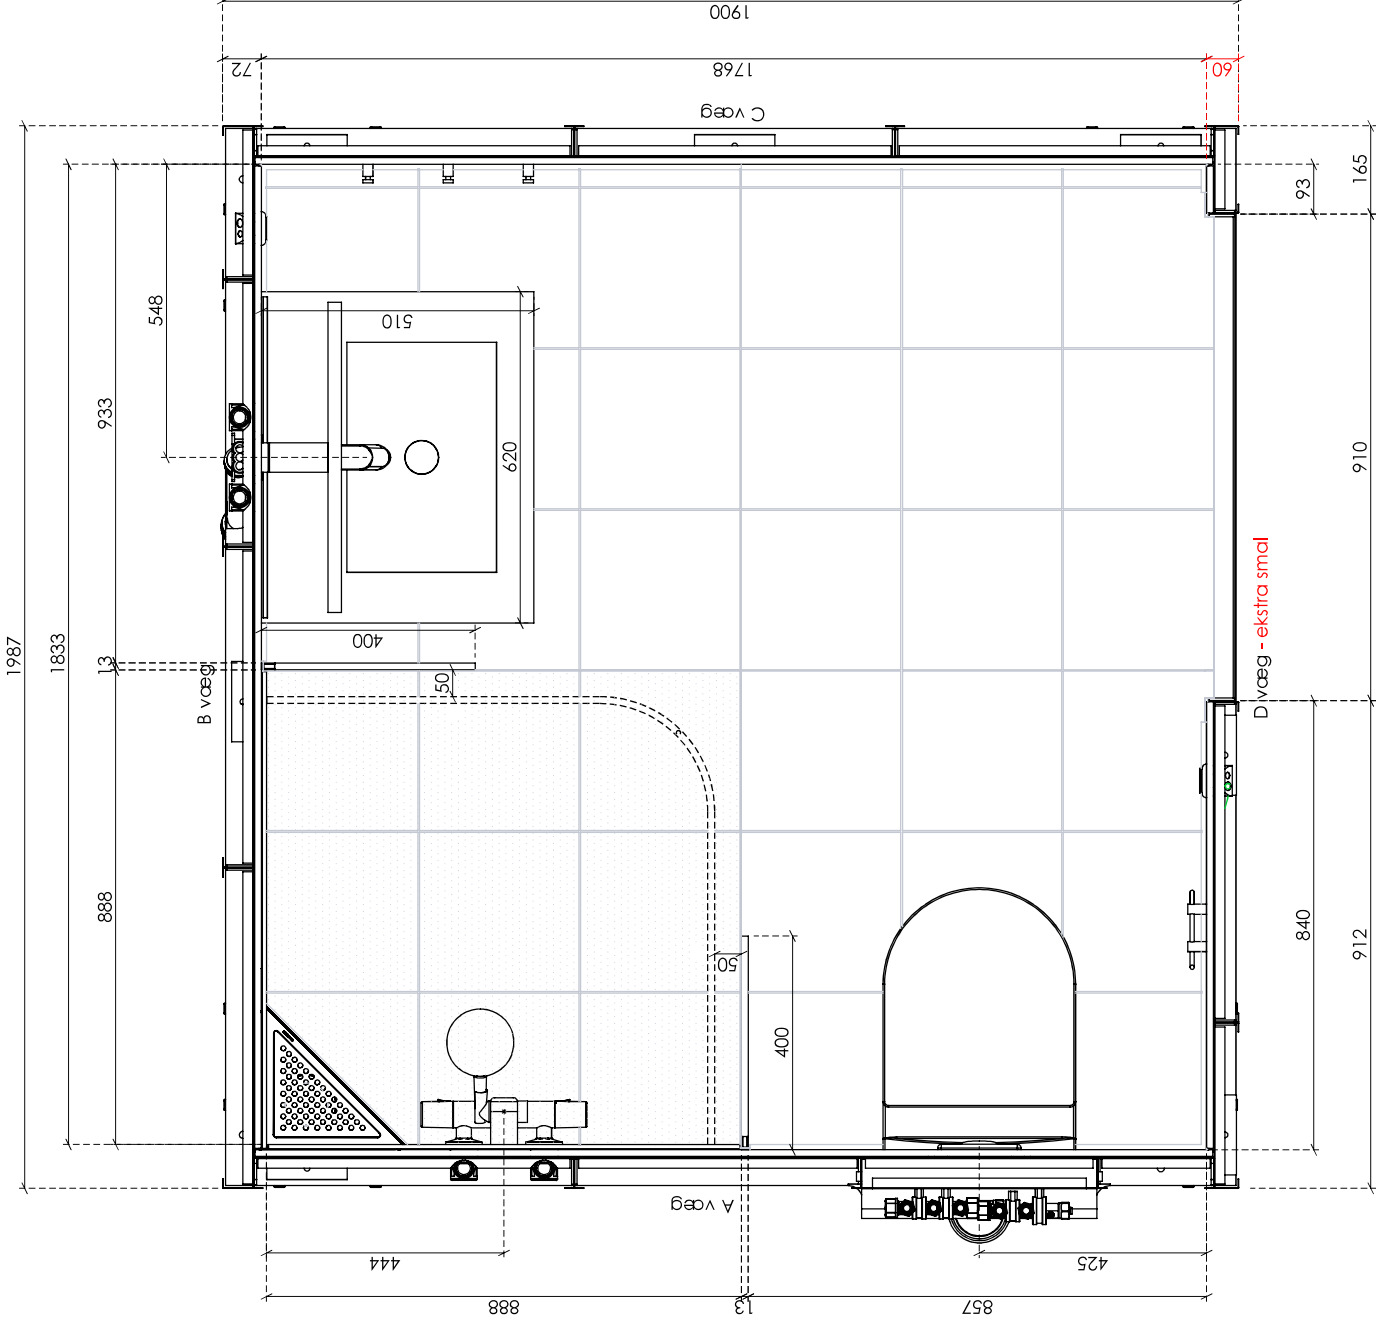

Beskrivelse	Nr.	Antal
Cisteme Universal Grohe GB-Standard	617143210	1
V&B O.Novo Compact vægskål m/Softclose sæde	613094200	1
GROHE Skate Air betjeningsplade til lodret montage, Hvid	616988910	1
Toiletrulleholder, Poleret rustfrit stål	900501	1
HTH JP-Mono med låger, "Line" greb sort og Marbré bordplade		1
Børma Ceraflex håndvaskbatteri u/bundventil	701406004	1
Universal klik-ventil 1 1/4" krom, 40 mm høj	747052705	1
Spejl m. skjult beslag		1
Loevschall Logan Lamp, 580 mm	3470100594	1
Håndklædekrog, poleret rustfrit stål	900500	3
Glasvæg inkl. U-skinner	GB std.	2
Bruseforhængsstang, 90x90cm nedhængt	GB std.	1
Børma Ceratherm T25, krom	722605004	1
Børma Idealrain Brusesæt S1	737678404	1
Fuga stikkontakt M/J 1M Hvid	1017041679	1
Fuga afbryder 1P 16AX 250V hvid	1017054433	1
LK Fuga lampeudtag, Ø84 hvid, 5-polet plan til væg/loft	1020002029	1

Type:	01R	Antal:	1
Kunde type:	BK1	Sign.:	KN/RIS
Dato:	09-11-2022	Mål:	1:10
Tegningsnr.:	245-01R 50	Rev. dato:	2022-11-21

Green Box
Fremtidens badværelse

Green Box A/S | Vestervej 30 | DK-7490 Aulum
+45 7311 3700 | www.greenbox.dk | info@greenbox.dk