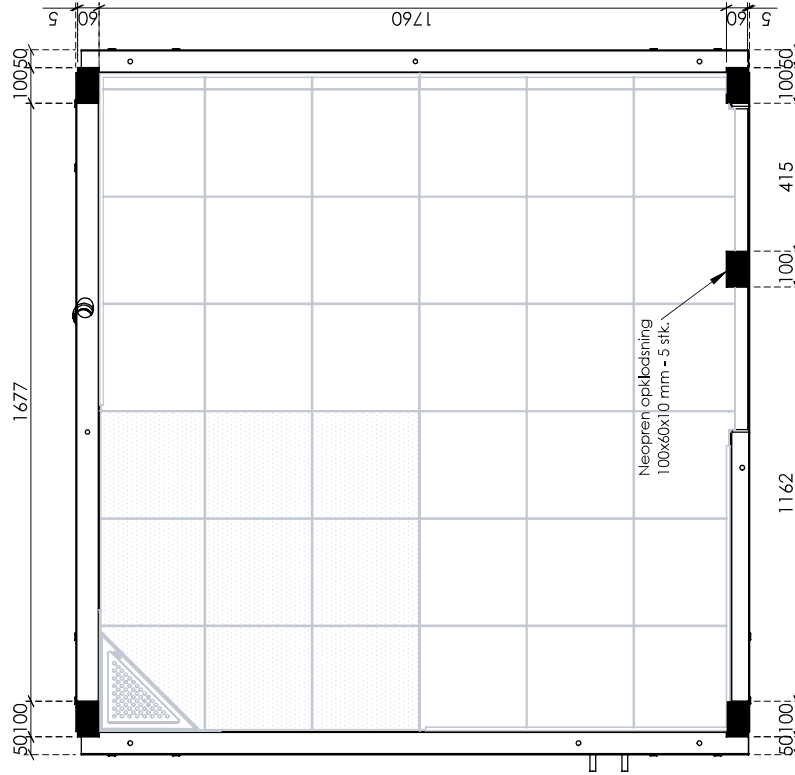

Type:	01R	Antal:	1
Kunde type:	BK1	Sign.:	KN/RIS
Dato:	09-11-2022	Mål:	1:15/1:25
Tegningsnr.:	245-01R 57	Rev. dato:	2022-11-21

Green Box
Fremtidens badeværelse

Green Box A/S | Vestervej 30 | DK-7490 Aulum
+45 7311 3700 | www.greenbox.dk | info@greenbox.dk

Frigivet til Produktion