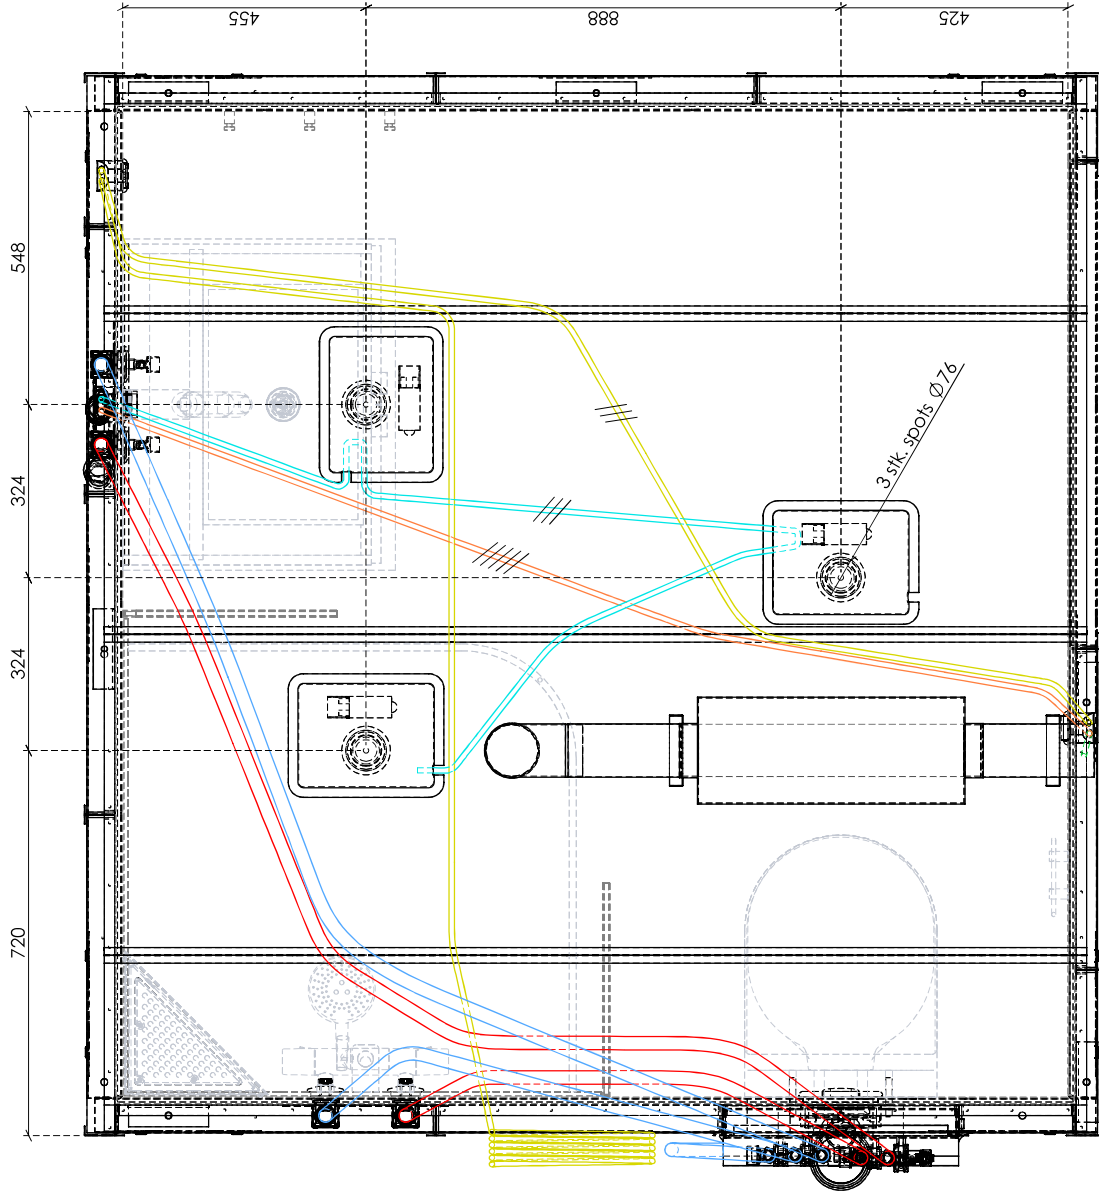

Type:	01R	Antal:	1
Kunde type:	BK1	Sign.:	KN/RIS
Dato:	09-11-2022	Mål:	1:10
Regningsnr.:	245-01R 56	Rev. dato:	2022-11-21

Green Box
Fremtidens badeværelse
Green Box A/S | Vævervej 30 | DK-7490 Aulum
+45 7311 3700 | www.greenbox.dk | info@greenbox.dk