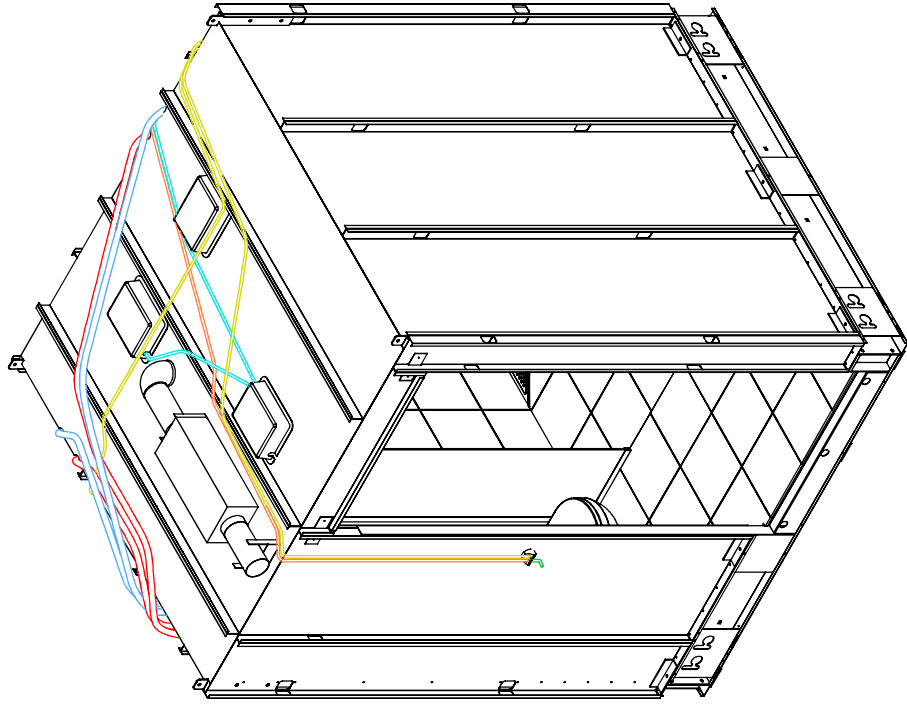

Farve	Beskrivelse	Længde	Overlængde
	Downlight: 3Gx1,5	X	5 meter
	Downlight: 5Gx1,5		
	Potentialudligning: 1Gx2,5	X	
	Installationskabel: 3Gx1,5	X	6 meter (UK kabine)
	Installationskabel: 5Gx1,5	X	
	VM/TT: 5Gx2,5		
	Vandslanger kold	X	
	Vandslanger varm	X	
	Gulvvarmeslanger	X	2 x 6 meter
	Tomrør 16 mm		
	Tomrør 20 mm		

Bemærk:
Vandslanger er generelt vist
forenklet og isoleret.
I praksis slår slangerne et sving
op over kabinen, som vist herunder:

Type:	01R	Antalt:	1
Kunde type:	BK1	Sign.:	KN/RIS
Dato:	09-11-2022	Mål:	1:20
Tegningsnr.:	245-01R 55	Rev. dato:	2022-11-21

Green Box
Fremtidens badværelse
Green Box A/S | Vøvevej 30 | DK-7490 Aulum
+45 7311 3700 | www.greenbox.dk | info@greenbox.dk