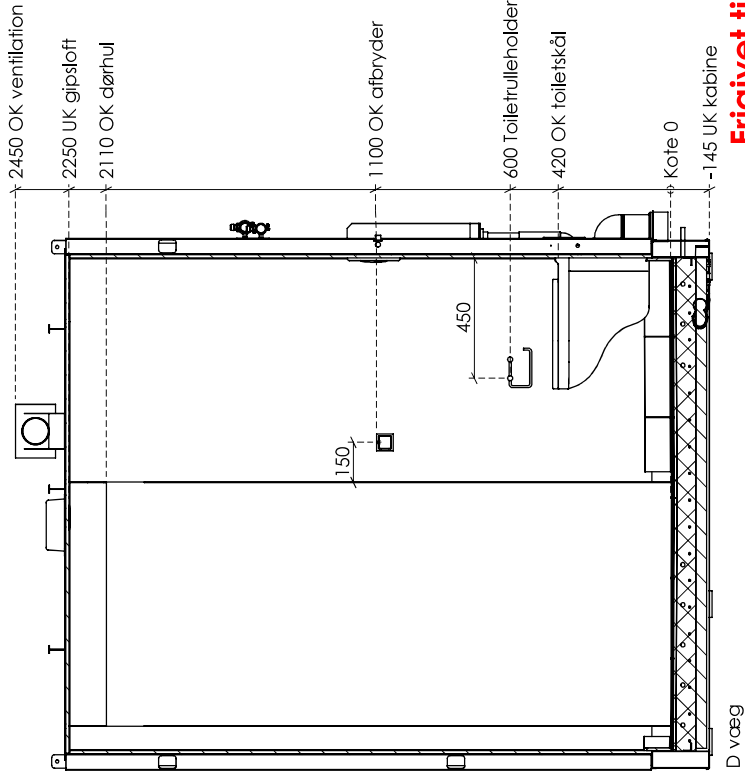

Type:	01R	Antal:	1
Kunde type:	BK1	Sign.:	KN/RIS
Dato:	09-11-2022	Mål:	1:20
Tegningsnr.:	245-01R 51	Rev. dato:	2022-11-21

Green Box
Fremtidens badeværelse
Green Box A/S | Vævervej 30 | DK-7490 Aulum
+45 7311 3700 | www.greenbox.dk | info@greenbox.dk