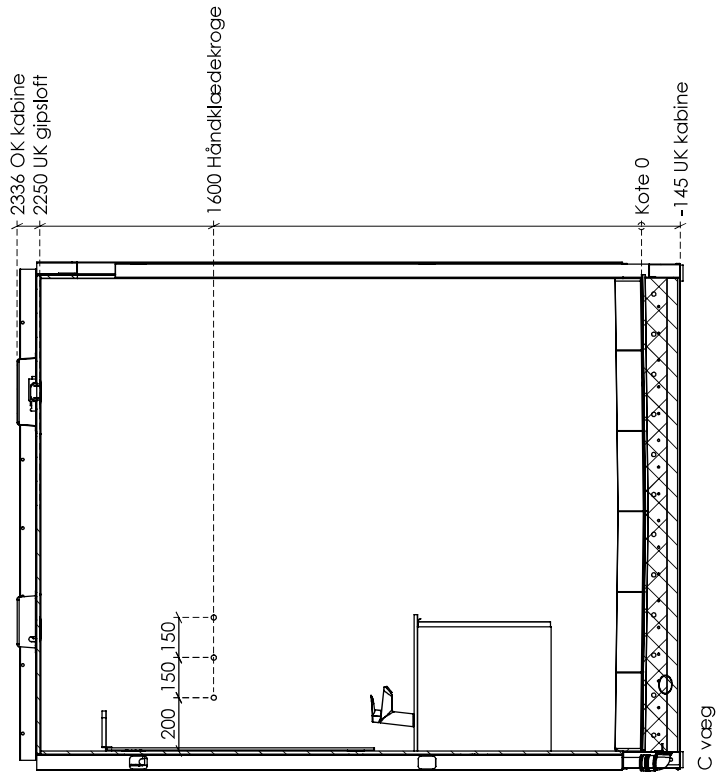

Type:	01R	Antal:	1
Kunde type:	BK1	Sign.:	KN/RIS
Dato:	09-11-2022	Mål:	1:20
Tegningsnr.:	245-01R 51	Rev. dato:	2022-11-21

Green Box
Fremtidens badeværelse
Green Box A/S | Vævervej 30 | DK-7490 Aulum
+45 7311 3700 | www.greenbox.dk | info@greenbox.dk