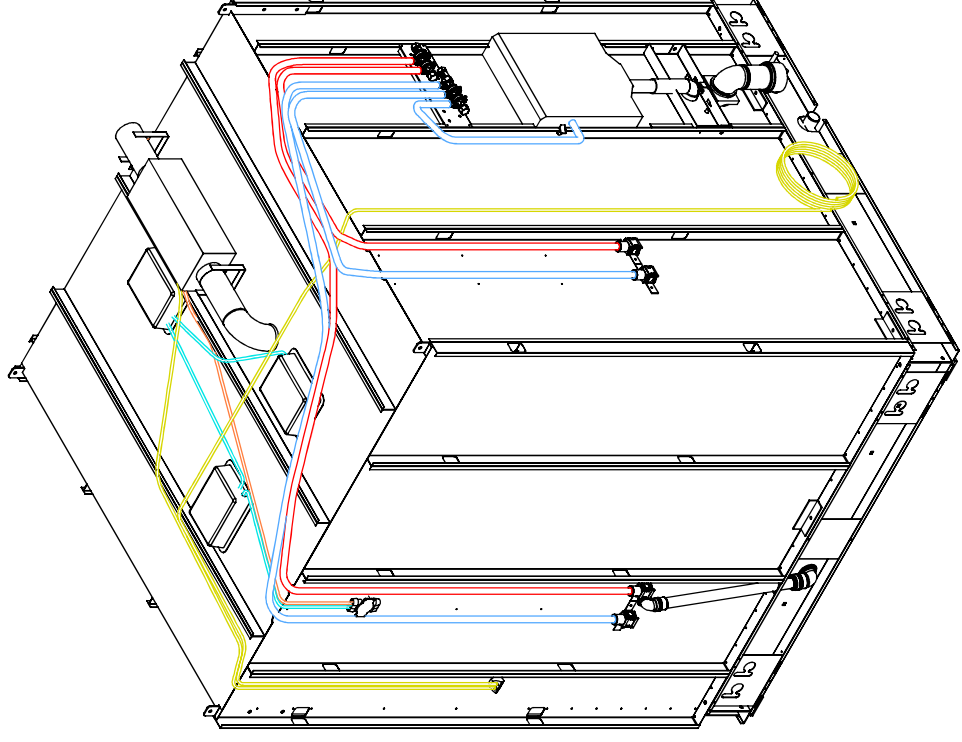

Farve	Beskrivelse	Længde	Overlængde
	Downlight: 3Gx1,5	X	5 meter
	Downlight: 5Gx1,5		
	Potentialudligning: 1Gx2,5	X	
	Installationskabel: 3Gx1,5	X	6 meter (UK kabine)
	Installationskabel: 5Gx1,5	X	
	VM/TT: 5Gx2,5		
	Vandslanger kold	X	
	Vandslanger varm	X	
	Gulvvarmeslanger	X	2 x 6 meter
	Tomrør 16 mm		
	Tomrør 20 mm		

Bemærk:
Vandslanger er generelt vist
forenklet og isoleret.
I praksis slår slangerne et sving
op over kabinen, som vist herunder:

Type:	01R	Antalt:	1
Kunde type:	BK1	Sign.:	KN/RIS
Dato:	09-11-2022	Mål:	1:20
Tegningsnr.:	245-01R 55	Rev. dato:	2022-11-21

Green Box
Fremtidens badværelse
Green Box A/S | Vøvevej 30 | DK-7490 Aulum
+45 7311 3700 | www.greenbox.dk | info@greenbox.dk