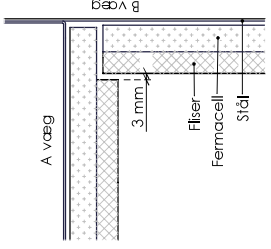

Filistype	Nr.	Fugebredde	Cementfuge	Fugeflugt	Gummifuge	Maling
Camaby Street grå 30x30 cm (298x298 mm)	1053253	3 mm	Manhattan	Ja	Manhattan	B&J brøkket hvid 4252056

Hjørnesamling - vægfliser
Vandret principdetalje