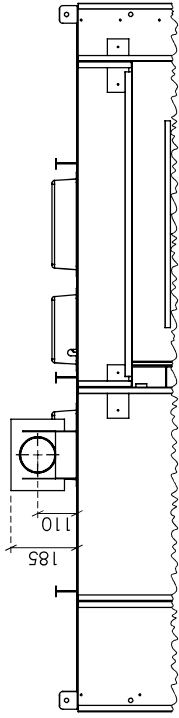

Type:	01R	Antal:	1
Kunde type:	BK1	Sign.:	KN/RJS
Dato:	09-11-2022	Mål:	1:1,5
Tegningsnr.:	245-01R 58	Rev. dato:	2022-11-21

Green Box
Fremtidens badværelse

Green Box A/S | Vørvævej 30 | DK-7490 Aulum
+45 7311 3700 | www.greenbox.dk | info@greenbox.dk