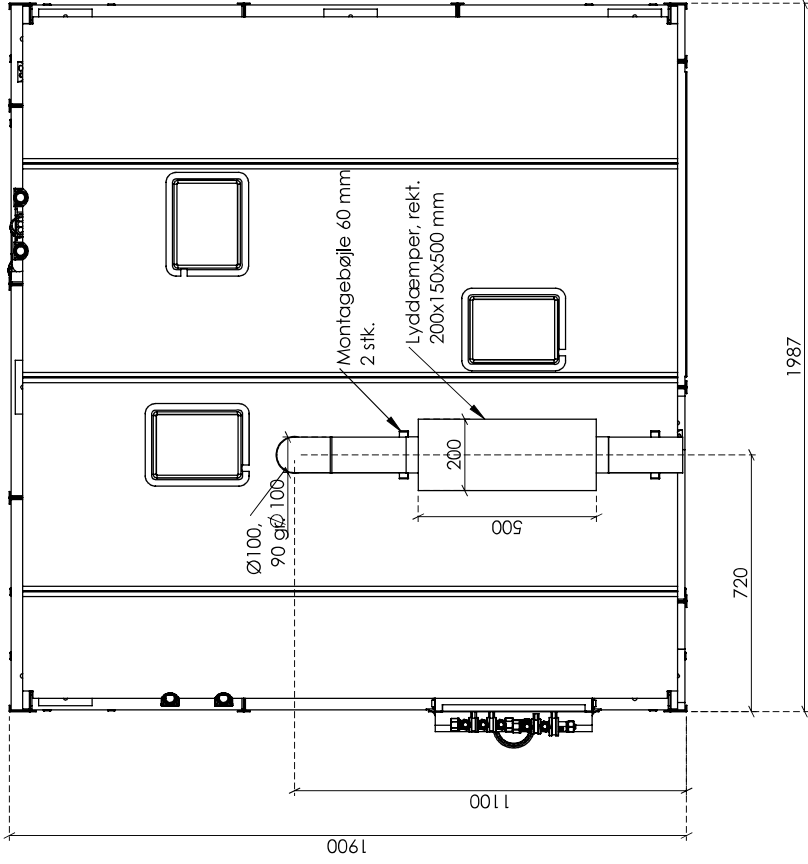

Type:	01R	Antal:	1
Kunde type:	BK1	Sign.:	KN/RJS
Dato:	09-11-2022	Mål:	1:1,5
Tegningsnr.:	245-01R 58	Rev. dato:	2022-11-21

Green Box
Fremtidens badværelse

Green Box A/S | Vørvævej 30 | DK-7490 Aulum
+45 7311 3700 | www.greenbox.dk | info@greenbox.dk