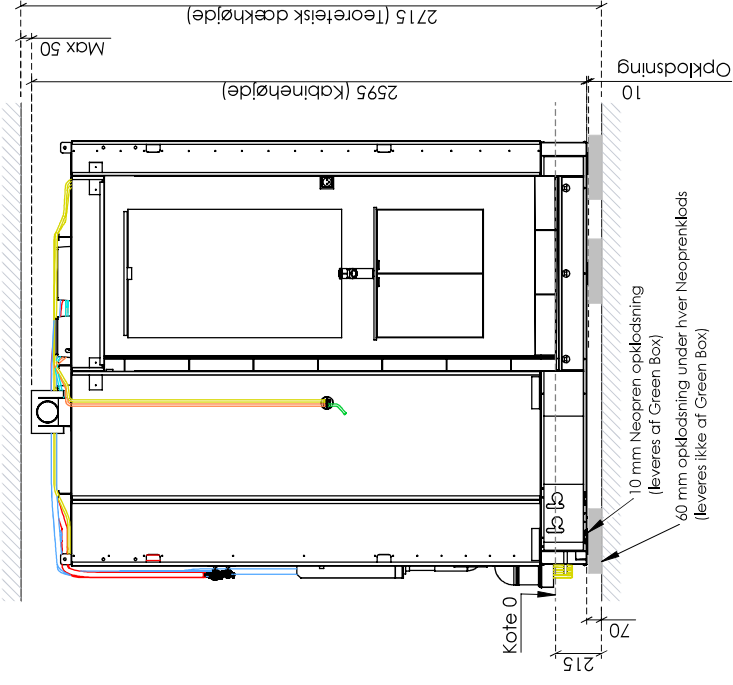

Type:	01R	Antal:	1
Kunde type:	BK1	Sign.:	KN/RIS
Dato:	09-11-2022	Mål:	1:15/1:25
Tegningsnr.:	245-01R 57	Rev. dato:	2022-11-21

Green Box
Fremtidens badeværelse

Green Box A/S | Vestervej 30 | DK-7490 Aulum
+45 7311 3700 | www.greenbox.dk | info@greenbox.dk

Frigivet til Produktion