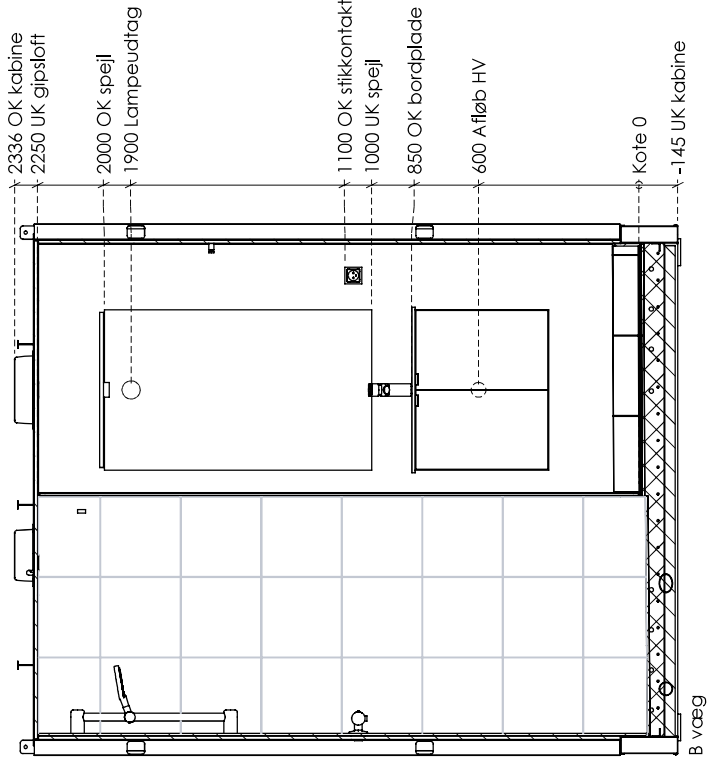

Type:	01R	Antal:	1
Kunde type:	BK1	Sign.:	KN/RIS
Dato:	09-11-2022	Mål:	1:20
Tegningsnr.:	245-01R 51	Rev. dato:	2022-11-21

Green Box
Fremtidens badeværelse
Green Box A/S | Vævervej 30 | DK-7490 Aulum
+45 7311 3700 | www.greenbox.dk | info@greenbox.dk