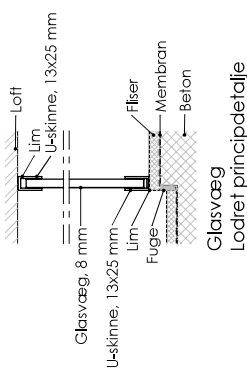

Type:	01R	Antal:	1
Kunde type:	BK1	Sign.:	KN/RIS
Dato:	09-11-2022	Mål:	1:20
Tegningsnr.:	245-01R 51	Rev. dato:	2022-11-21

Green Box
Fremtidens badeværelse
Green Box A/S | Vævervej 30 | DK-7490 Aulum
+45 7311 3700 | www.greenbox.dk | info@greenbox.dk