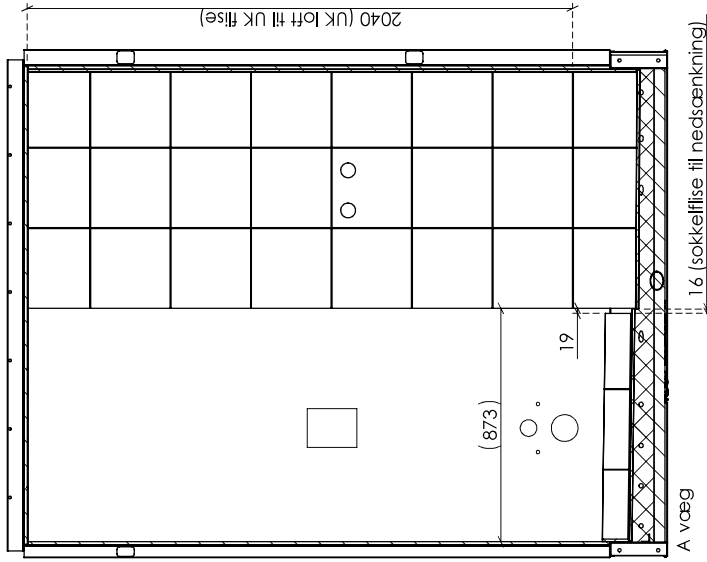

Filistype	Nr.	Fugebredde	Cementfuge	Fugeflugt	Gummifuge	Maling
Camaby Street grå 30x30 cm (298x298 mm)	1053253	3 mm	Manhattan	Ja	Manhattan	B&J brøkket hvid 4252056

Hjørnesamling - vægfliser
Vandret principdetalje