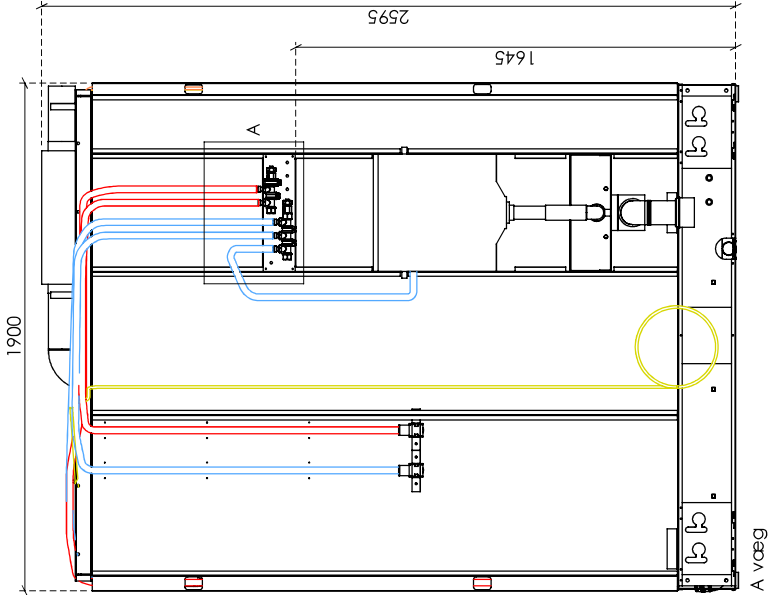

A væg

Type:	01R	Antal:	1
Kunde type:	BK1	Sign.:	KN/RIS
Dato:	09-11-2022	Mål:	1:20
Tegningsnr.:	245-01R 54	Rev. dato:	2022-11-21

Green Box
Fremtidens badeværelse
Green Box A/S | Vævervej 30 | DK-7490 Aulum
+45 7311 3700 | www.greenbox.dk | info@greenbox.dk

Frigivet til Produktion
Filversion: 2
DocumentSavedDate: 21-11-2022 14:02:24

Filename: 24501R50-57