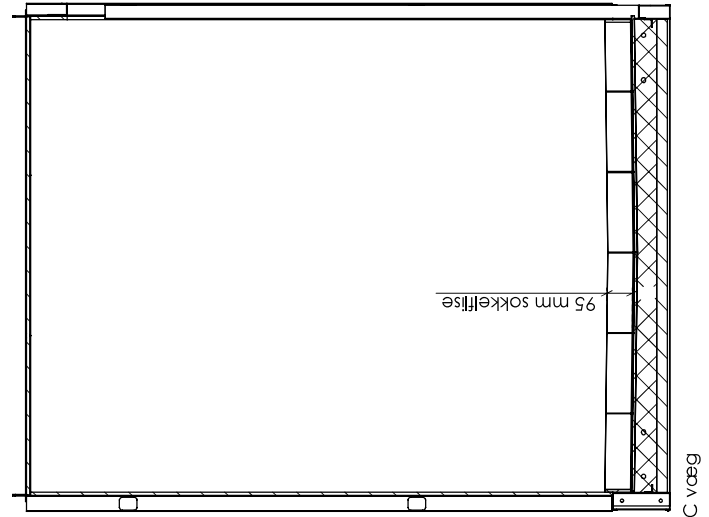

Type:	01R	Antal:	1
Kunde type:	BK1	Sign.:	KN/RIS
Dato:	09-11-2022	Mål:	1:20
Tegningsnr.:	245-01R 53	Rev. dato:	2022-11-21

Green Box
Fremtidens badeværelse
Green Box A/S | Vævervej 30 | DK-7490 Aulum
+457311 3700 | www.greenbox.dk | info@greenbox.dk

Frigivet til Produktion