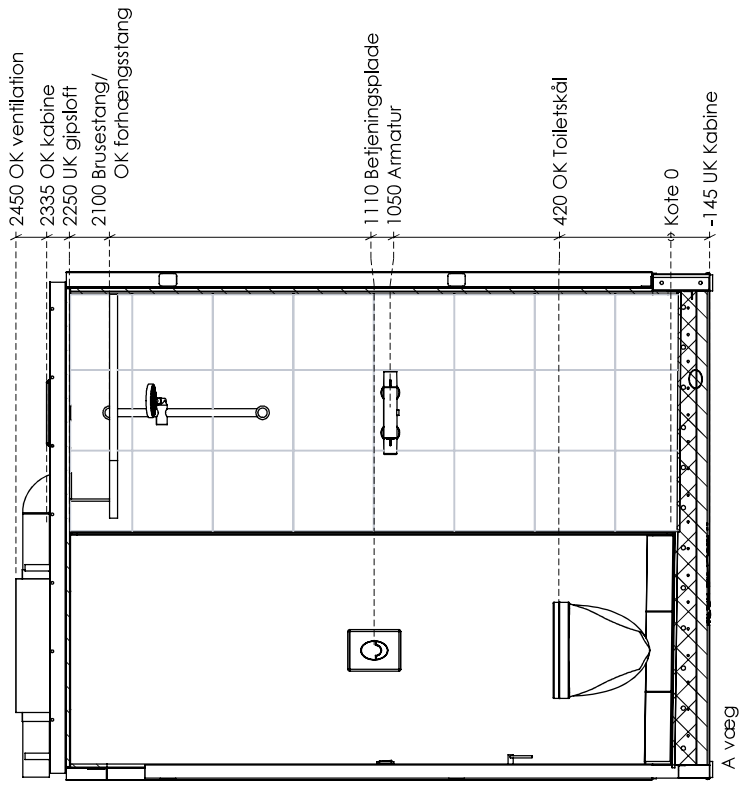

Type:	01R	Antal:	1
Kunde type:	BK1	Sign.:	KN/RIS
Dato:	09-11-2022	Mål:	1:10
Tegningsnr.:	<b>245-01R 50</b>	Rev. dato:	2022-11-21

**Green Box**  
Fremtidens badværelse

Green Box A/S | Vestervej 30 | DK-7490 Aulum  
+45 7311 3700 | www.greenbox.dk | info@greenbox.dk