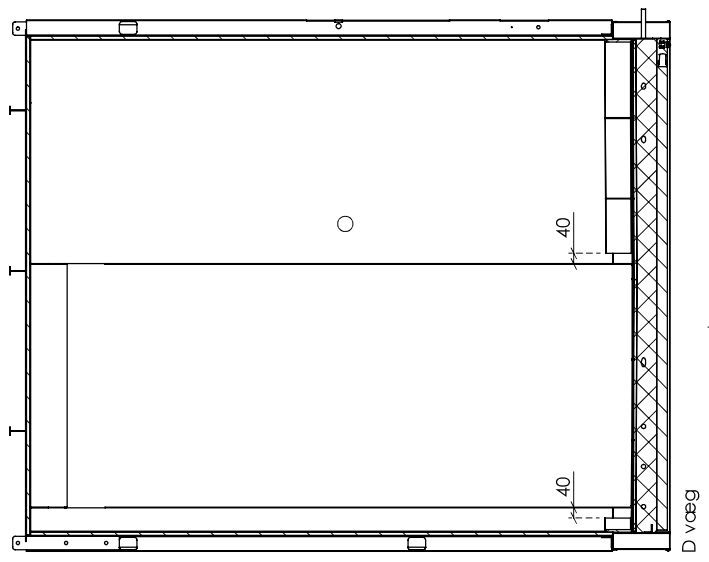

Type:	01R	Antal:	1
Kunde type:	BK1	Sign.:	KN/RIS
Dato:	09-11-2022	Mål:	1:20
Tegningsnr.:	245-01R 53	Rev. dato:	2022-11-21

Green Box
Fremtidens badeværelse
Green Box A/S | Vævervej 30 | DK-7490 Aulum
+457311 3700 | www.greenbox.dk | info@greenbox.dk

Frigivet til Produktion