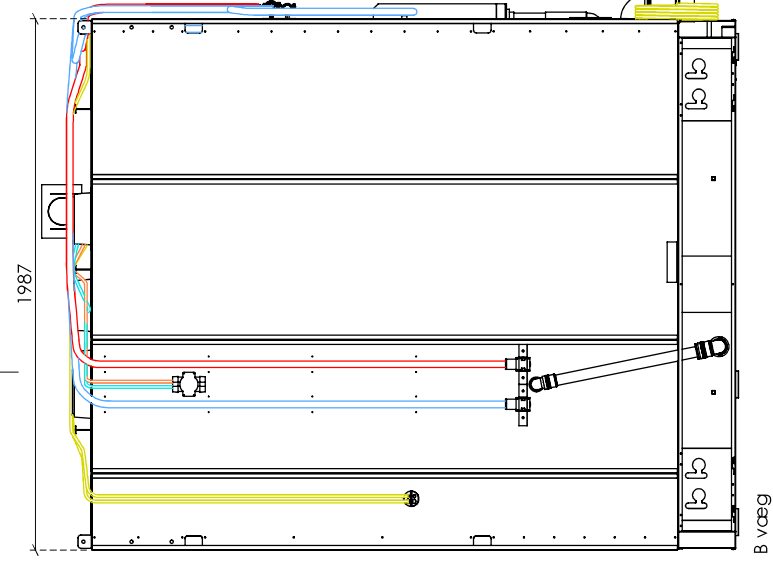

**Frigivet til Produktion**

A væg

B væg

Udsnit A - Fordeletrør (3K/2V)  
Mål: 1 : 10

C væg

D væg

Type:	01R	Antal:	1
Kunde type:	BK1	Sign.:	KN/RIS
Dato:	09-11-2022	Mål:	1:20
Tegningsnr.:	<b>245-01R 54</b>	Rev. dato:	2022-11-21

Filename: 24501R50-57

Farve	Beskrivelse	Længde	Overlængde
	Downlight: 3Gx1,5	X	5 meter
	Downlight: 5Gx1,5		
	Potentialudligning: 1Gx2,5	X	
	Installationskabel: 3Gx1,5	X	6 meter (UK kabine)
	Installationskabel: 5Gx1,5	X	
	VM/TT: 5Gx2,5		
	Vandslanger kold	X	
	Vandslanger varm	X	
	Gulvvarmeslanger	X	2 x 6 meter
	Tomrør 16 mm		
	Tomrør 20 mm		